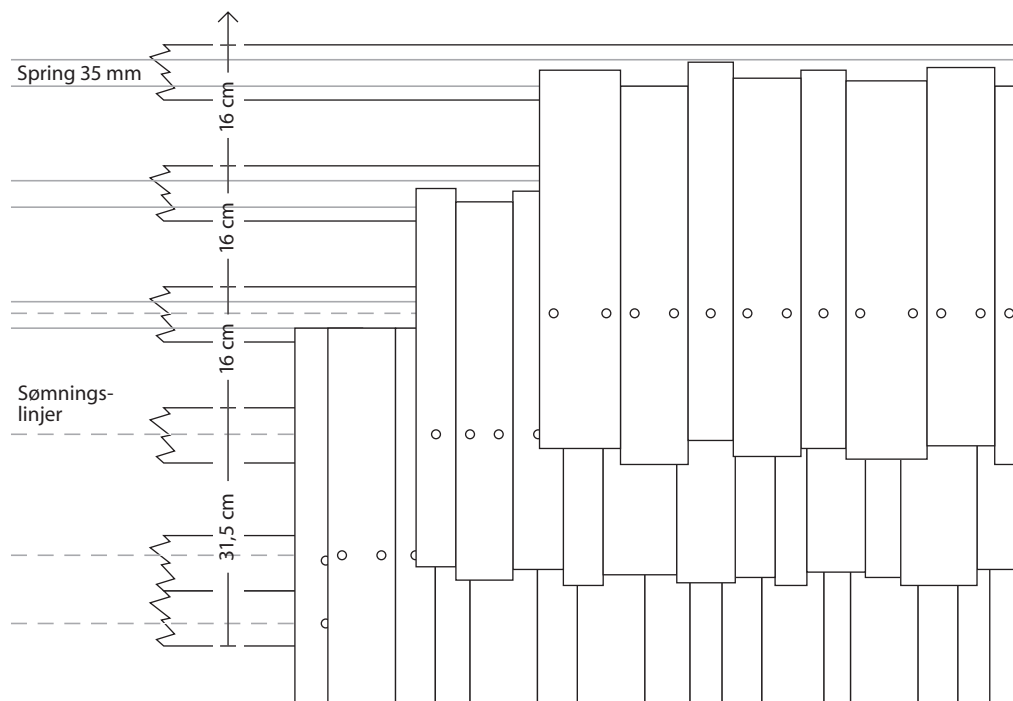

Amerikansk Rustik monterings anvisning

Starupwood Aps
Smedebakken 26-28 Starup
DK-7200 Grindsted

Phone +45 75 33 72 63
Fax +45 75 33 72 80

www.starupwood.dk
starup@starupwood.dk

Plansnit, 16 cm